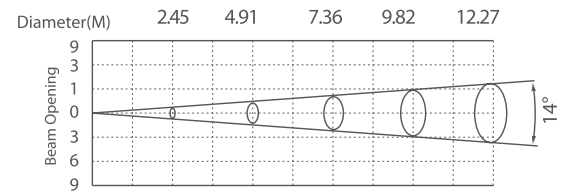

Flood light OLIST

DMX 512 **RDM** **IP66**
OUTDOOR RATED

white grey black

356 123
LED Power **ColourTemp** **Luminous**
450 W RGBL 17250 lm

356 124
LED Power **ColourTemp** **Luminous**
450 W RGBA 13800 lm

356 125
LED Power **ColourTemp** **Luminous**
450 W RGBW 15525 lm

LIGHT DISTRIBUTION

14°- 25°

Distance(M)	10	20	30	40	50
Lux center(lux)	3075	769	342	192	123

14°- 25°

Distance(M)	10	20	30	40	50
Lux center(lux)	2460	615	273	154	98

14°- 25°

Distance(M)	10	20	30	40	50
Lux center(lux)	2768	692	308	173	111