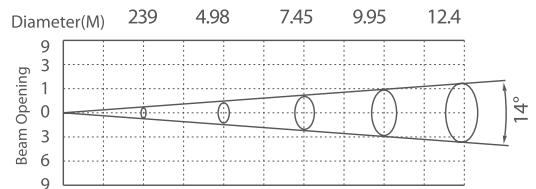

Flood light OLIST

DMX 512 **RDM** **IP66**
OUTDOOR RATED

white grey black

356 123
LED Power **ColourTemp** **Luminous**
450 W RGBL 17250 lm

356 124
LED Power **ColourTemp** **Luminous**
450 W RGBA 13800 lm

356 125
LED Power **ColourTemp** **Luminous**
450 W RGBW 15525 lm

LIGHT DISTRIBUTION

14°- 25°

Distance(M)	10	20	30	40	50
Lux center(lux)	3075	769	342	192	123

14°- 25°

Distance(M)	10	20	30	40	50
Lux center(lux)	2460	615	273	154	98

14°- 25°

Distance(M)	10	20	30	40	50
Lux center(lux)	2768	692	308	173	111