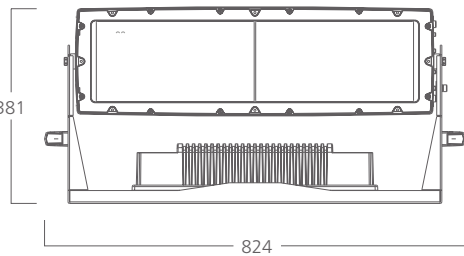

Flood light OLIST

DMX 512 **RDM** **IP66**
OUTDOOR RATED

white grey black

356 123
LED Power **ColourTemp** **Luminous**
450 W RGBL 17250 lm

356 124
LED Power **ColourTemp** **Luminous**
450 W RGBA 13800 lm

356 125
LED Power **ColourTemp** **Luminous**
450 W RGBW 15525 lm

LIGHT DISTRIBUTION

14°- 25°

Distance(M)	10	20	30	40	50
Lux center(lux)	3075	769	342	192	123

14°- 25°

Distance(M)	10	20	30	40	50
Lux center(lux)	2460	615	273	154	98

14°- 25°

Distance(M)	10	20	30	40	50
Lux center(lux)	2768	692	308	173	111