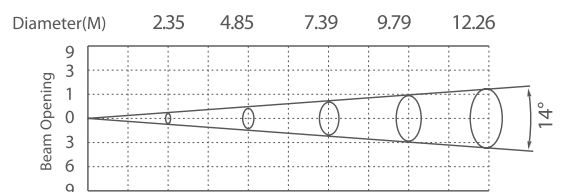

Flood light OLIST

DMX 512 **RDM** **IP66**
OUTDOOR RATED

white grey black

356 123
LED Power **ColourTemp** **Luminous**
450 W RGBL 17250 lm

356 124
LED Power **ColourTemp** **Luminous**
450 W RGBA 13800 lm

356 125
LED Power **ColourTemp** **Luminous**
450 W RGBW 15525 lm

LIGHT DISTRIBUTION

14°- 25°

Distance(M)	10	20	30	40	50
Lux center(lux)	3075	769	342	192	123

14°- 25°

Distance(M)	10	20	30	40	50
Lux center(lux)	2460	615	273	154	98

14°- 25°

Distance(M)	10	20	30	40	50
Lux center(lux)	2768	692	308	173	111