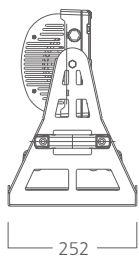

Flood light OLIST

DMX 512 **RDM** **IP66**
OUTDOOR RATED

white grey black

356 123
LED Power **ColourTemp** **Luminous**
450 W RGBL 17250 lm

356 124
LED Power **ColourTemp** **Luminous**
450 W RGBA 13800 lm

356 125
LED Power **ColourTemp** **Luminous**
450 W RGBW 15525 lm

LIGHT DISTRIBUTION

14°- 25°

Distance(M)	10	20	30	40	50
Lux center(lux)	3075	769	342	192	123

14°- 25°

Distance(M)	10	20	30	40	50
Lux center(lux)	2460	615	273	154	98

14°- 25°

Distance(M)	10	20	30	40	50
Lux center(lux)	2768	692	308	173	111